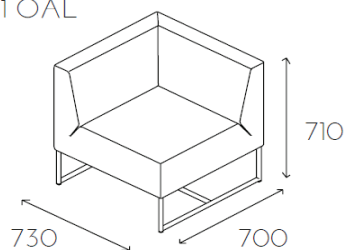

Verso

V31 OAL

Grupa cenowa					
I	II	III	IV	V	VI
Meteor Rivet	Charles Petrus Valencia	MLF Patina Xtreme/X2	Blazer Borana Cleo	Skóra	Alcantara
1476,-	1527,-	1587,-	1696,-	2479,-	2696,-

Fotel jednoosobowy bez lewego podłokietnika (z pozycji siedzącego) na ramce metalowej malowanej proszkowo z profilu 20x20mm o wysokości 200mm (V14 MAL). Fotel jednoosobowy bez prawego podłokietnika (z pozycji siedzącego) - V31 OAR.

Nogi metalowe chromowane w kształcie szpilek	S07 CHR	-115,-
Ramka ze stali nierdzewnej	V14 STL	bez dopłaty