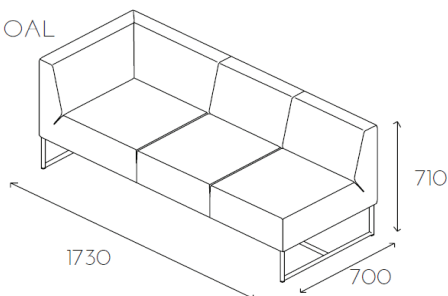

V33 OAL

Grupa cenowa					
I	II	III	IV	V	VI
Meteor Rivet	Charles Petrus Valencia	MLF Patina Xtreme/X2	Blazer Borana Cleo	Skóra	Alcantara
2179,-	2267,-	2367,-	2548,-	4159,-	4180,-

Sofa trzyosobowa bez lewego podłokietnika (z pozycji siedzącego) na ramce metalowej malowanej proszkowo z profilu 20x20mm o wysokości 200mm (V16 MAL). Sofa trzyosobowa bez prawego podłokietnika (z pozycji siedzącego) - V32 OAR.

Nogi metalowe chromowane w kształcie szpilek	S07 CHR	-155,-
Ramka ze stali nierdzewnej	V16 STL	bez dopłaty