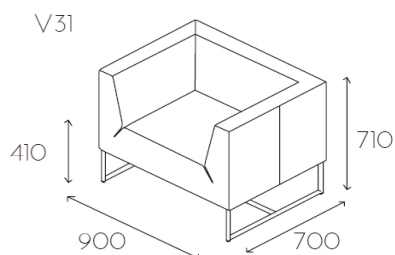

Verso

Grupa cenowa					
I	II	III	IV	V	VI
Meteor Rivet	Charles Petrus Valencia	MLF Patina Xtreme/X2	Blazer Borana Cleo	Skóra	Alcantara
1527,-	1585,-	1650,-	1767,-	2559,-	2785,-

Fotel jednoosobowy z podłokietnikami na ramce metalowej malowanej proszkowo z profila 20x20mm o wysokości 200mm (V11 MAL).

Nogi metalowe chromowane w kształcie szpilek	S07 CHR	-115,-
Ramka ze stali nierdzewnej	V11 STL	bez dopłaty