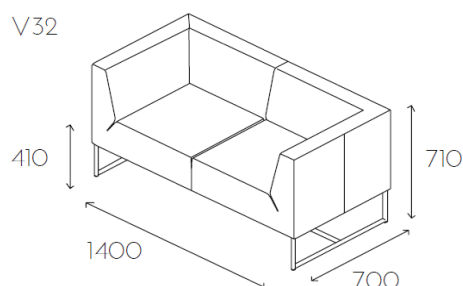

Grupa cenowa					
I	II	III	IV	V	VI
Meteor Rivet	Charles Petrus Valencia	MLF Patina Xtreme/X2	Blazer Borana Cleo	Skóra	Alcantara
1905,-	1983,-	2069,-	2224,-	3465,-	3576,-

Sofa dwuosobowa z podłokietnikami na ramce metalowej malowanej proszkowo z profila 20x20mm o wysokości 200mm (V12 MAL).

Nogi metalowe chromowane w kształcie szpilek	S07 CHR	-135,-
Ramka ze stali nierdzewnej	V12 STL	bez dopłaty