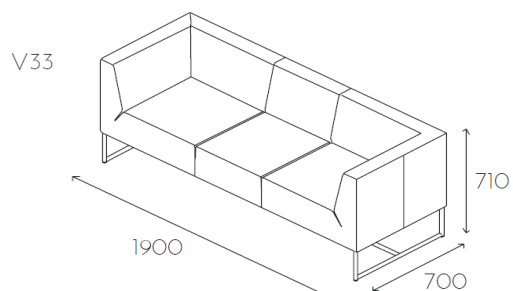

Verso

Grupa cenowa					
I	II	III	IV	V	VI
Meteor Rivet	Charles Petrus Valencia	MLF Patina Xtreme/X2	Blazer Borana Cleo	Skóra	Alcantara
1527,-	1585,-	1650,-	1767,-	2559,-	2785,-

Fotel jednoosobowy z podłokietnikami na ramce metalowej malowanej proszkowo z profila 20x20mm o wysokości 200mm (V11 MAL).

Sofa dwuosobowa z podłokietnikami na ramce metalowej malowanej proszkowo z profila 20x20mm o wysokości 200mm (V12 MAL).

Nogi metalowe chromowane w kształcie szpilek	S07 CHR	-135,-
Ramka ze stali nierdzewnej	V12 STL	bez dopłaty