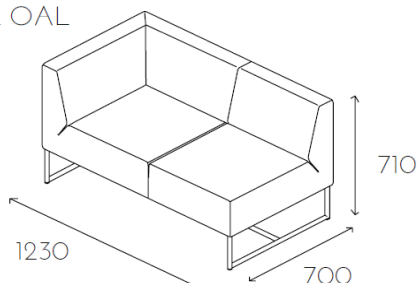

V32 OAL

Grupa cenowa					
I	II	III	IV	V	VI
Meteor Rivet	Charles Petrus Valencia	MLF Patina Xtreme/X2	Blazer Borana Cleo	Skóra	Alcantara
1854,-	1925,-	2006,-	2153,-	3385,-	3487,-

Sofa dwuosobowa bez lewego podłokietnika (z pozycji siedzącego) na ramce metalowej malowanej proszkowo z profilu 20x20mm o wysokości 200mm (V15 MAL). Sofa dwuosobowa bez prawego podłokietnika (z pozycji siedzącego) - V32 OAR.

Nogi metalowe chromowane w kształcie szpilek	S07 CHR	-135,-
Ramka ze stali nierdzewnej	V15 STL	bez dopłaty